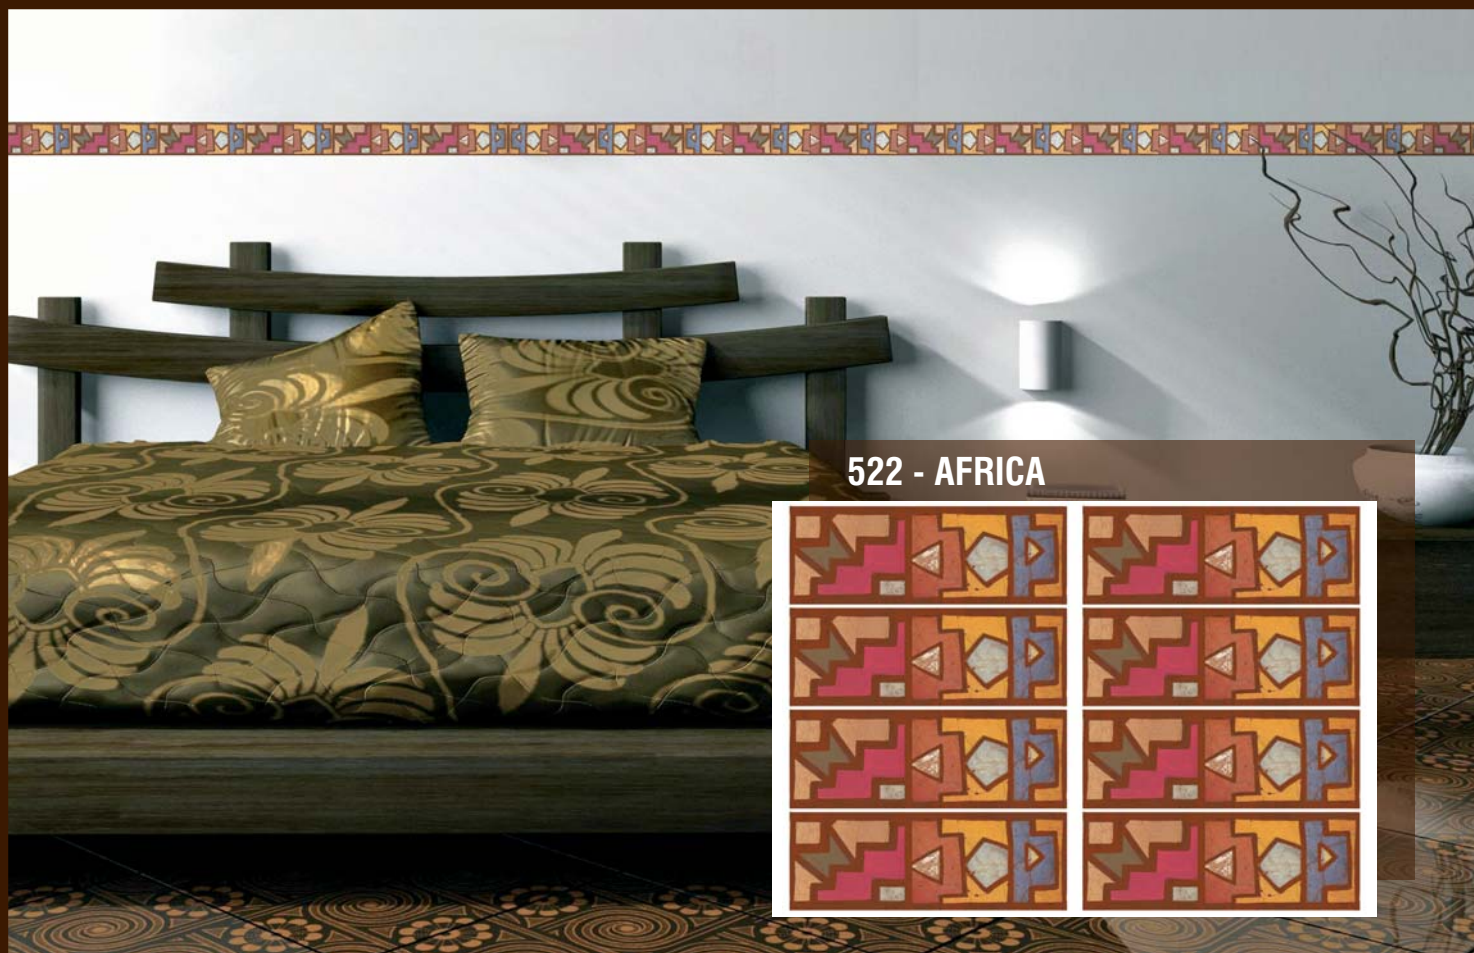

Misura/Size: 50x70 cm - Confezione/Packaging: 2 fg./sh. - Sviluppo totale/Total length: 5,00 mt