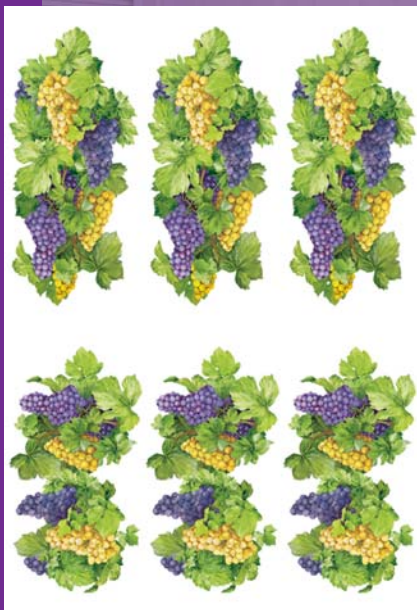

# BORDURE

DECO' MURAL

523 - EDERA

Misura/Size: 50x70 cm - Confezione/Packaging: 2 fg./sh. - Sviluppo totale/Total length: 4,70 mt

525 - GRAPPOLI UVA

Misura/Size: 50x70 cm - Conf./Pack.: 2 fg./sh. - Sviluppo totale/Total length: 3,60 mt